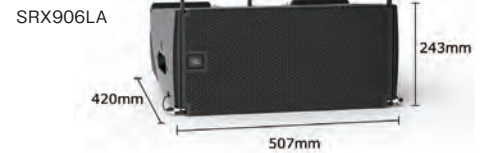

内部構造 (SRX910LA)

内部展開イメージ
(SRX910LA)

低域ドライバー
(SRX910LA)

横幅51cm.パワーアンプ内蔵

- コンパクトなため設置や運搬にかかるスペースを削減できます。
- SRX906LAは、パワーアンプを内蔵しながらも横幅約51cmを実現。少ないキャビネット容積で所定のエリアに必要な音圧を届けることができるため、客席や撮影ポイントからの視線を遮ることなく、会場の利用率を高めることが可能です。これまでパワーアンプにかかっていた設置や運搬のためのスペースも節約できます。
- SRX906LAは約16.8kg、SRX910LAは約26.7kgで、1本のアレイフレームに最大16台を連結可能です。JBLのシミュレーション・ソフトウェアを使えば、アレイ構成時のシステム性能を予測できるので、SRシステム全体の設計と設定が迅速に行えます。