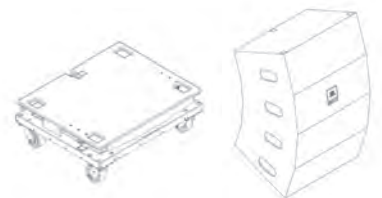

キャスター付き台車、カバー

SRX910LA VT

SRX910LA VT CVR

SRX910LA用台車とカバー。