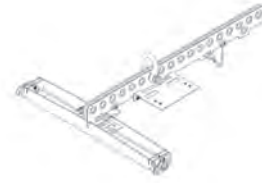

2年保証

■ 18インチの低域ドライバー×2基を搭載。

仕様

	SRX918S	SRX928S
周波数レンジ (-10dB, Preset 80Hz)	35Hz~90Hz	31Hz~100Hz
最大音圧レベル (Preset 80Hz)	134dB(ピーク)	140dB(ピーク)
ドライバー構成	2279G-1 (18インチ(457mm))	2279G-1 (18インチ(457mm))×2
パワーアンプ	2,500W(ピーク)	
入力	1	
端子	XLR	
インピーダンス	100kΩ(バランス)	
出力	XLR	
ネットワーク	TCP/IP, Harman HControl	
形式・プロトコル	TCP/IP, Harman HControl	
通信速度	100Mbpsポート	
端子	etherCON×2	
電源	AC100V、50/60Hz	
エンクロージャー	黒、18mm合板、Duraflex仕上げ	
寸法(W×H×D)	684×575×683mm	1,205×565×681mm
質量	44.5kg	70.3kg
付属品	電源コード用端子(IN, OUT) ※コードは付属していません。	

オプション

アレイフレーム

SRX906LA AF
SRX910LA AF

最大16本のフルレンジ・モデルをフライング可能。

ベースプレート

SRX906LA BP
SRX910LA BP

最大でSRX906LAは6台、SRX910LAは4台までをサブウーファー上部にスタッキング可能。設置角度-15~5°に対応。

プルバック・シャックル