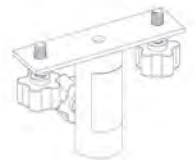

SRX900LA PB

アレイをプルバックするためのシャックル。

ポールマウント・アダプター

VTX PM

ベースプレートに取り付けるポールマウント用アダプター。

ロードケース

SRX906LA CASE

SRX906LA用ロードケース。