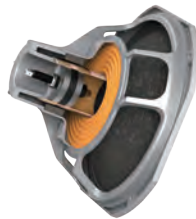

低域ドライバー
(SRX910LA)

横幅51cm.パワーアンプ内蔵

- コンパクトなため設置や運搬にかかるスペースを削減できます。
- SRX906LAは、パワーアンプを内蔵しながらも横幅約51cmを実現。少ないキャビネット容積で所定のエリアに必要な音圧を届けることができるため、客席や撮影ポイントからの視線を遮ることなく、会場の利用率を高めることが可能です。これまでパワーアンプにかかっていた設置や運搬のためのスペースも節約できます。
- SRX906LAは約16.8kg、SRX910LAは約26.7kgで、1本のアレイフレームに最大16台を連結可能です。JBLのシミュレーション・ソフトウェアを使えば、アレイ構成時のシステム性能を予測できるので、SRシステム全体の設計と設定が迅速に行えます。