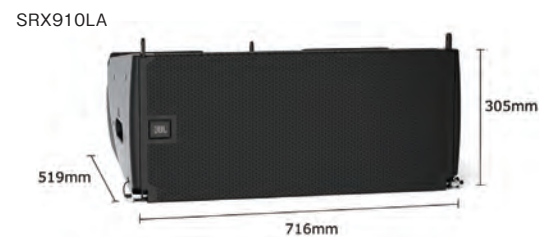

内部構造 (SRX910LA)

内部展開イメージ
(SRX910LA)

低域ドライバー
(SRX910LA)

横幅51cm.パワーアンプ内蔵

- コンパクトなため設置や運搬にかかるスペースを削減できます。
- SRX906LAは、パワーアンプを内蔵しながらも横幅約51cmを実現。少ないキャビネット容積で所定のエリアに必要な音圧を届けることができるため、客席や撮影ポイントからの視線を遮ることなく、会場の利用率を高めることが可能です。これまでパワーアンプにかかっていた設置や運搬のためのスペースも節約できます。
- SRX906LAは約16.8kg、SRX910LAは約26.7kgで、1本のアレイフレームに最大16台を連結可能です。JBLのシミュレーション・ソフトウェアを使えば、アレイ構成時のシステム性能を予測できるので、SRシステム全体の設計と設定が迅速に行えます。

設置や運搬を安全・簡単にする周辺オプション

- 吊り下げはもちろん、サブウーファー上部にスタッキングも可能。SRX906LAはボールマウント※にも対応します。
- 吊り下げ設置に使用するアレイフレームは革新的な3点リギングシステムを採用。吊り上げる前にキャビネット間の角度を設定するロック機構により簡単に角度設定が行えます。サブウーファーの上部にスタックする際のベースプレートや、ボールマウント用の専用接続金具も用意。運搬や保管時に便利なロードケース/カバーや、サブウーファーのキャビネットに直接取り付けられるキャスターもラインナップしています。